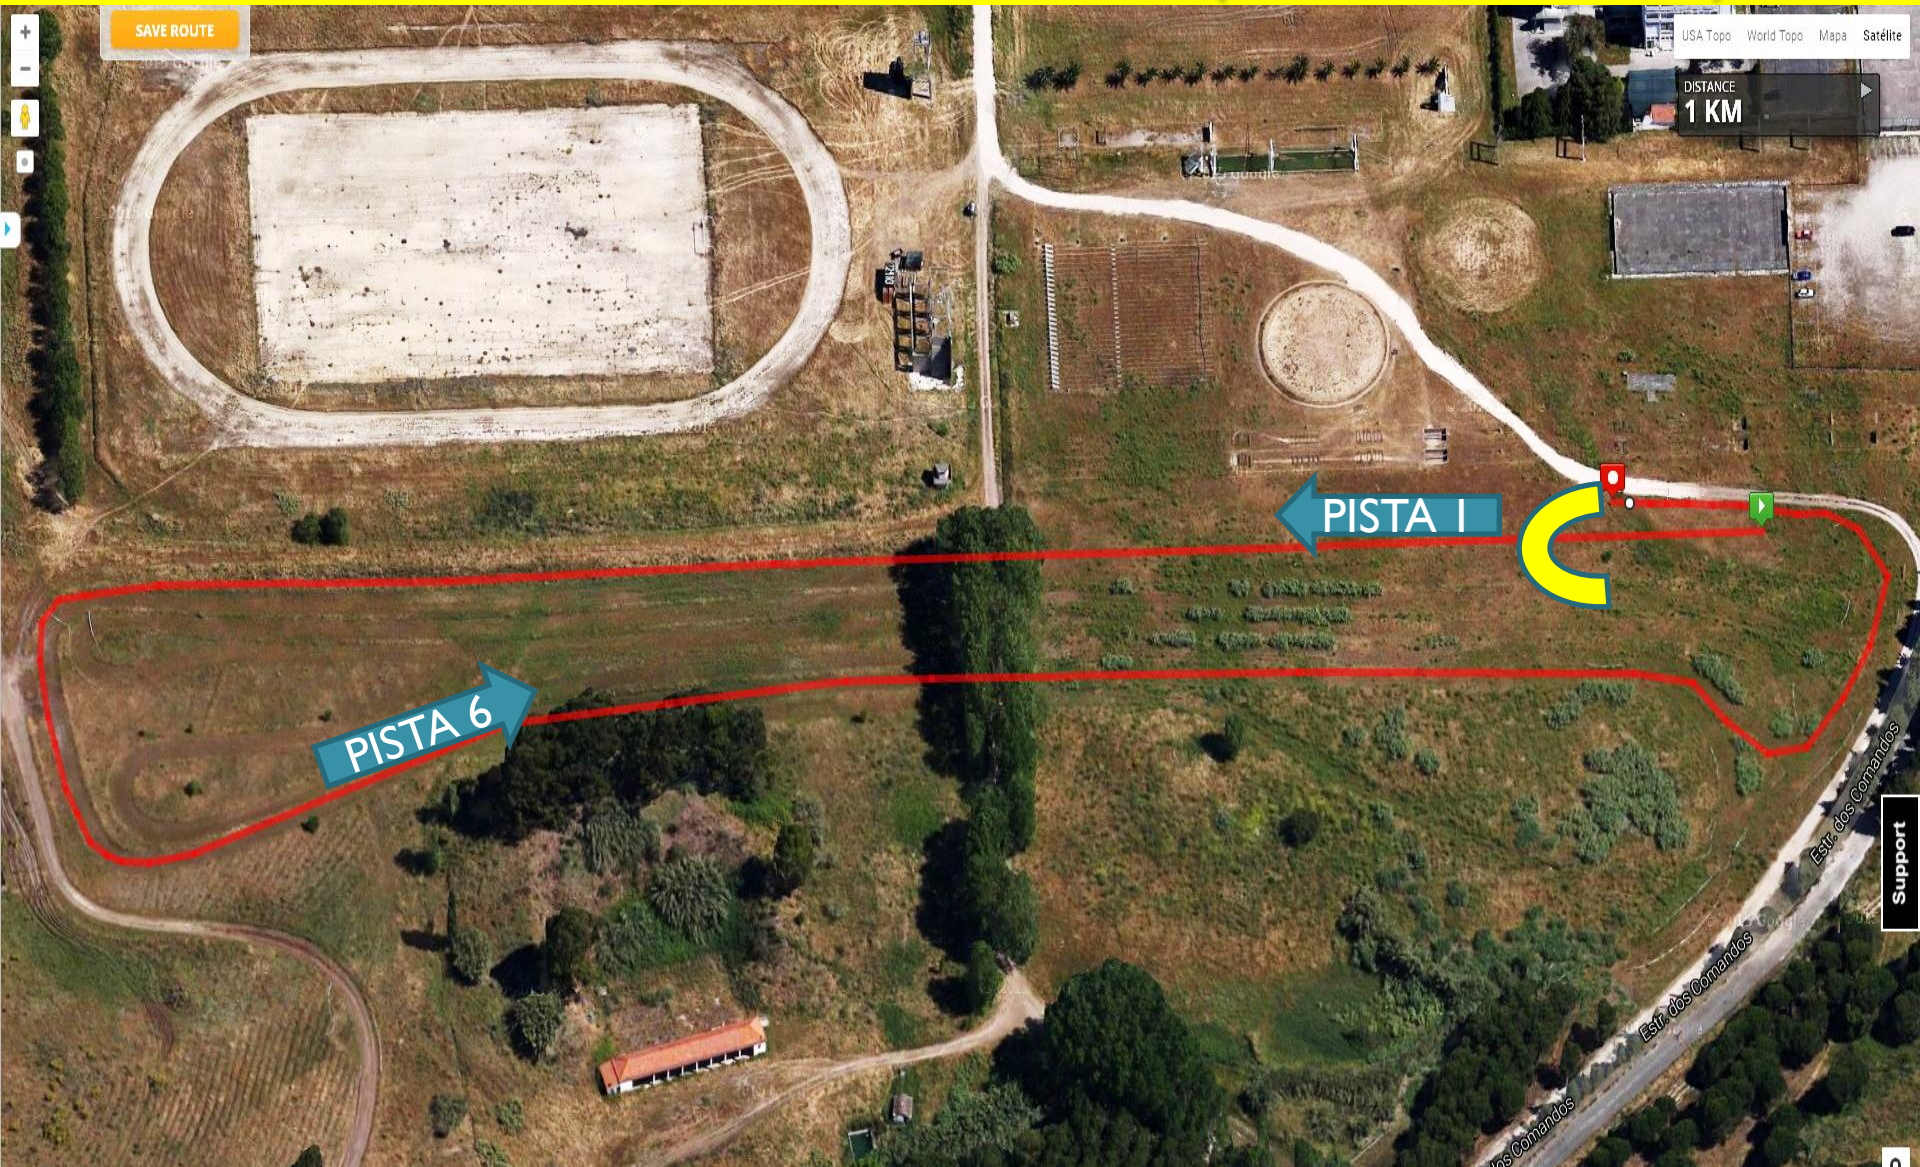

BENJAMINS A M,F 300 m

SAVE ROUTE

DISTANCE
0.3 KM

BENJAMINS B + INFANTIS M,F I.000 m

INICIADOS M,F 2.000m (2X1.000m)

JUVENIS M,F 3.340m (2X1.670m)

JUNIORES F, SENIORES F, VETERANAS I, 2, 3, VETERANOS 6, 7 - 3.340m (2X1.670m)

JUNIORES M, SENIORES M, VETERANOS 1,2,3,4,5 - 5.400 m (2X2.700m)