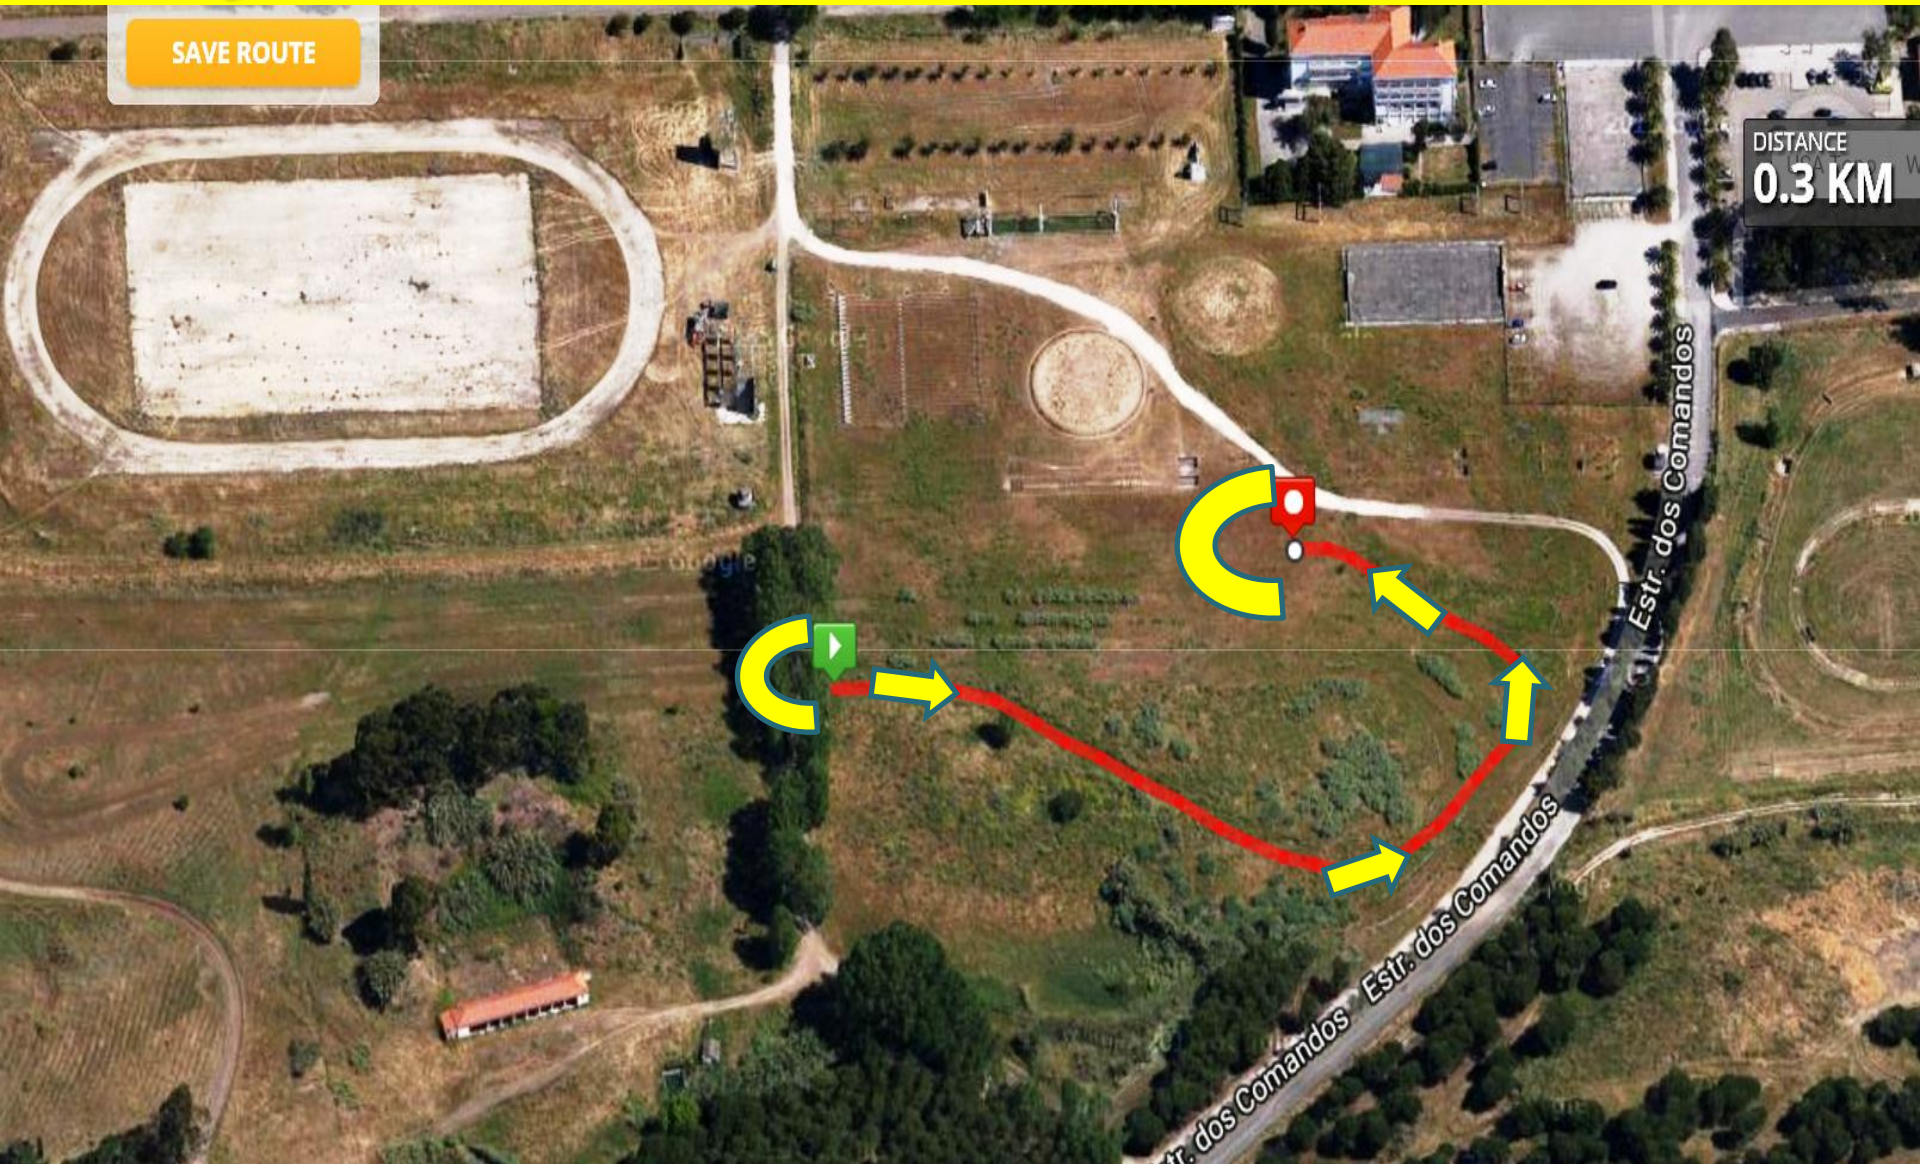

BENJAMINS A M,F 300 m

SAVE ROUTE

DISTANCE
0.3 KM

BENJAMINS B + INFANTIS M,F I.000 m

INICIADOS M,F 2.000m (2X1.000m)

JUVENIS M,F 3.340m (2X1.670m)

JUNIORES F, SENIORES F, VETERANAS I, 2, 3, VETERANOS 6, 7 - 3.340m (2X1.670m)

JUNIORES M, SENIORES M, VETERANOS 1,2,3,4,5 - 5.400 m (2X2.700m)