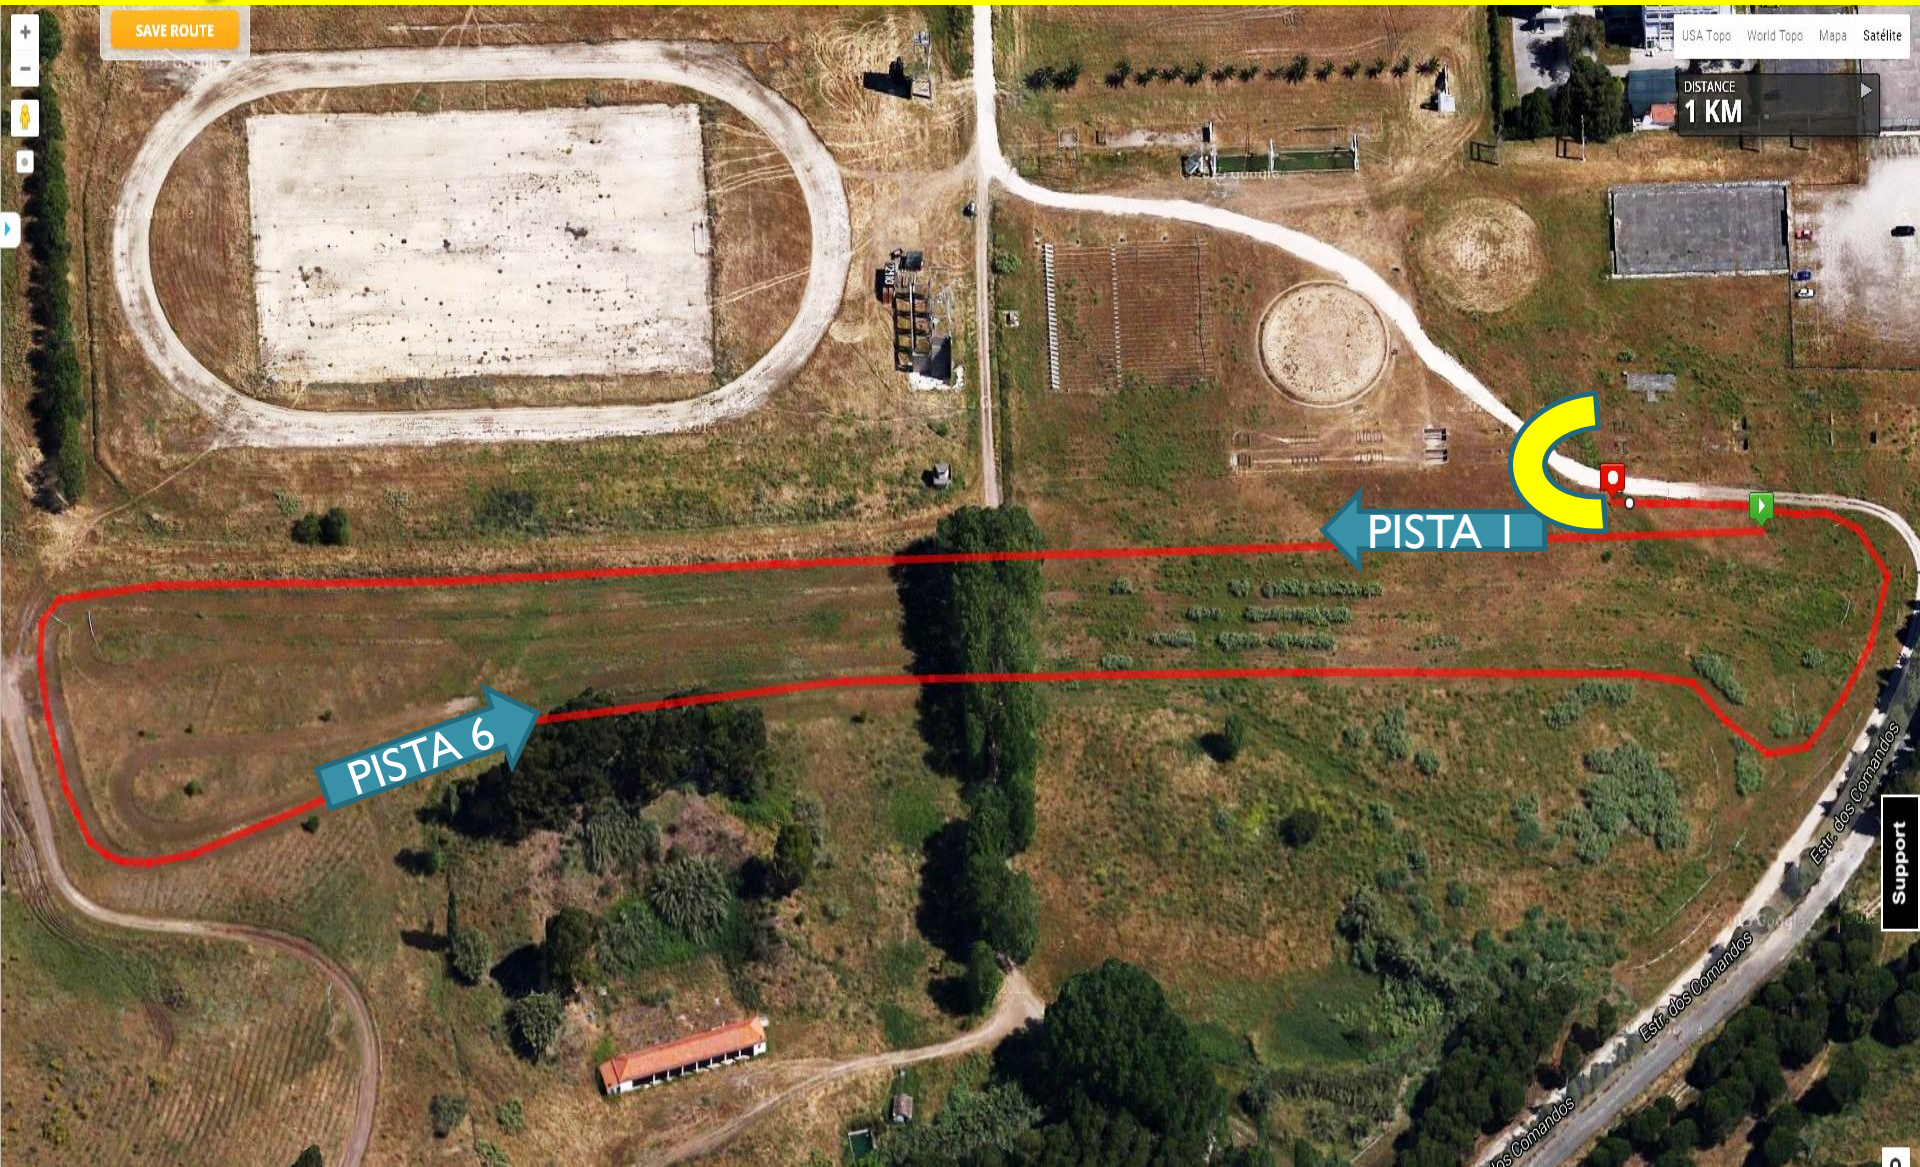

BENJAMINS A M,F 300 m

SAVE ROUTE

DISTANCE
0.3 KM

BENJAMINS B + INFANTIS M,F I.000 m

INICIADOS M,F 2.000m (2X1.000m)

JUVENIS M,F 3.340m (2X1.670m)

JUNIORES F, SENIORES F, VETERANAS I, 2, 3, VETERANOS 6, 7 - 3.340m (2X1.670m)

JUNIORES M, SENIORES M, VETERANOS 1,2,3,4,5 - 5.400 m (2X2.700m)